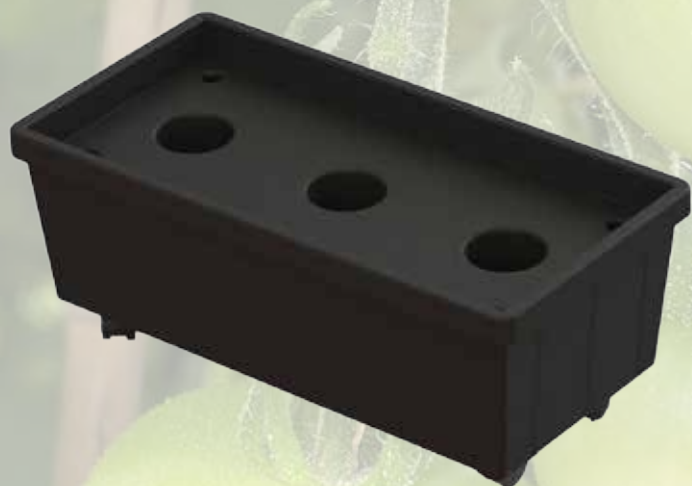

Den miljøvenlige kapillærkasse

**HOMEFARM**

100% genbrugsplast

- Fremstillet i Danmark
- Holder i mange år - plasten kan genbruges igen
- Let at rengøre – rødder kan ikke vokse igennem kassen

- Kan bruges uden skjuler og indlægspose
- Passer til en standard plantesæk
- Fra 2021 kan der monteres hjul under Homefarm®

Se video om hvordan du planter i Homefarm®:
www.homefarm.dk

Fremstillet af 100%
genbrugsplast 

Agro Block®
- vi gavner miljøet